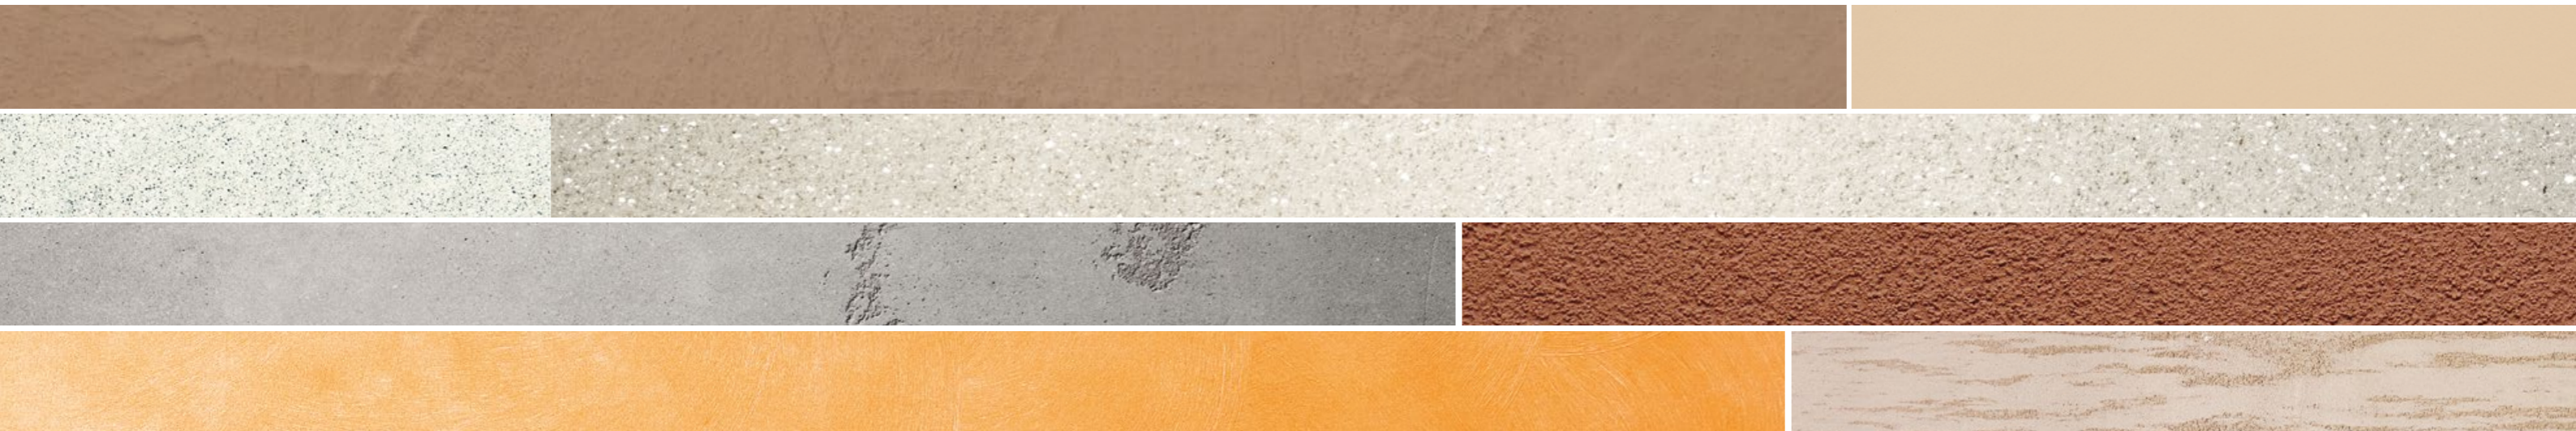

FINISAJE DECORATIVE PENTRU INTERIOR/EXTERIOR
DEKORATÍVNE PRODUKTY PRE INTERIÉRY/EXTERIÉRY

Acrisyl Decora
Antica Calce Elite
Concret_Art
Intonachino Minerale
Marmo Antico
Marmo d'Autore
Marmorino Classico
Velature