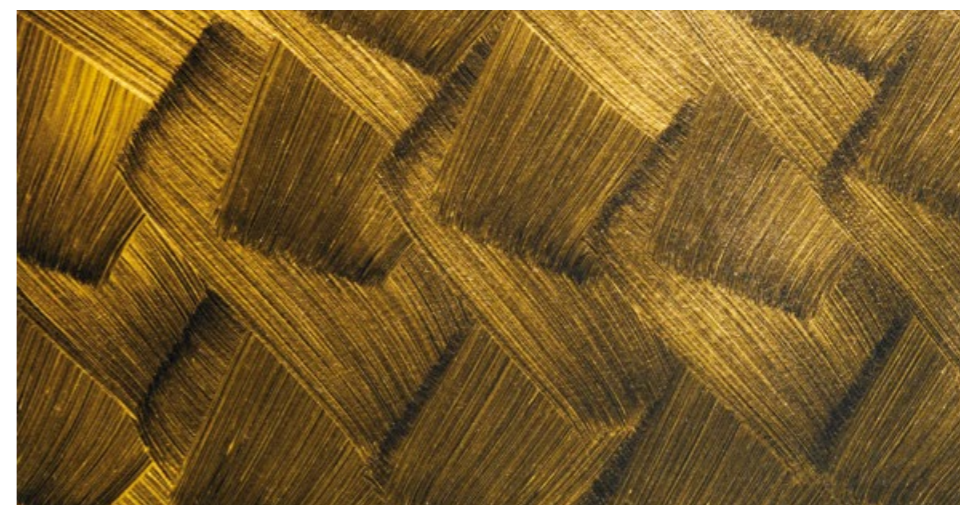

EFFECT PENSULAT
Nuanța 0010 pe fond negru

MALIARSKÝ EFEKT
Odtieň 0010 na čiernom
podklade

EFFECT CU REFLEXE
Nuanța 0010 pe fond
Stucco veneziano alb