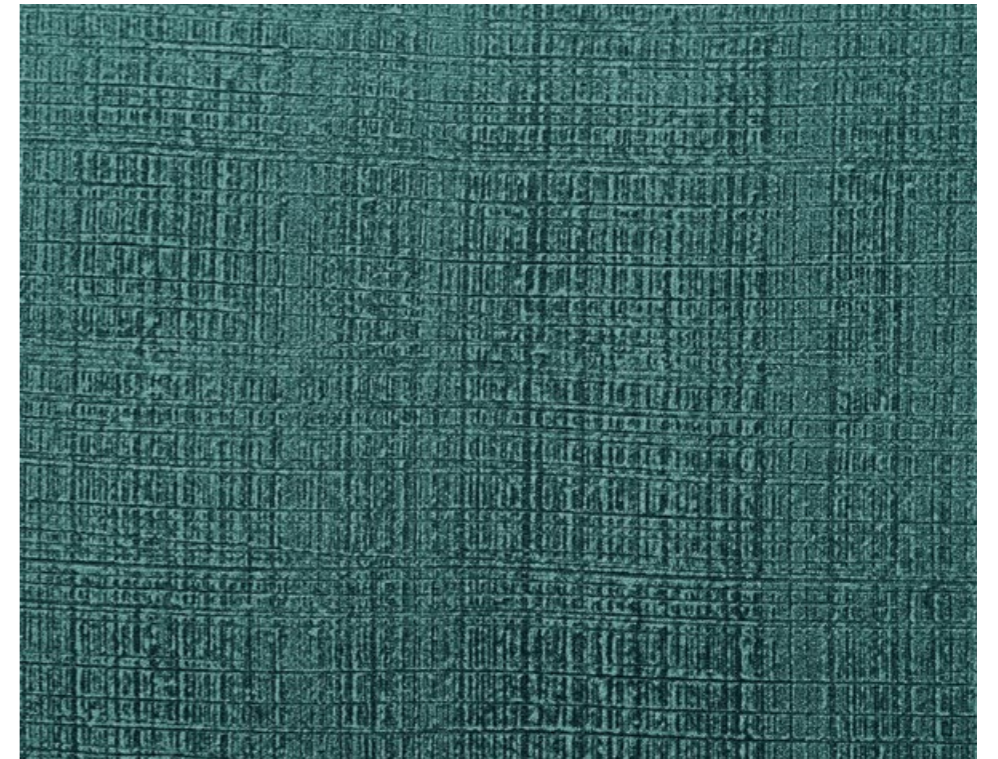

Efecte, Efekty

EFFECT DE ȚESĂTURĂ
EFEKT TKANINY

FORMA 0253
+ ROXIDAN 0272