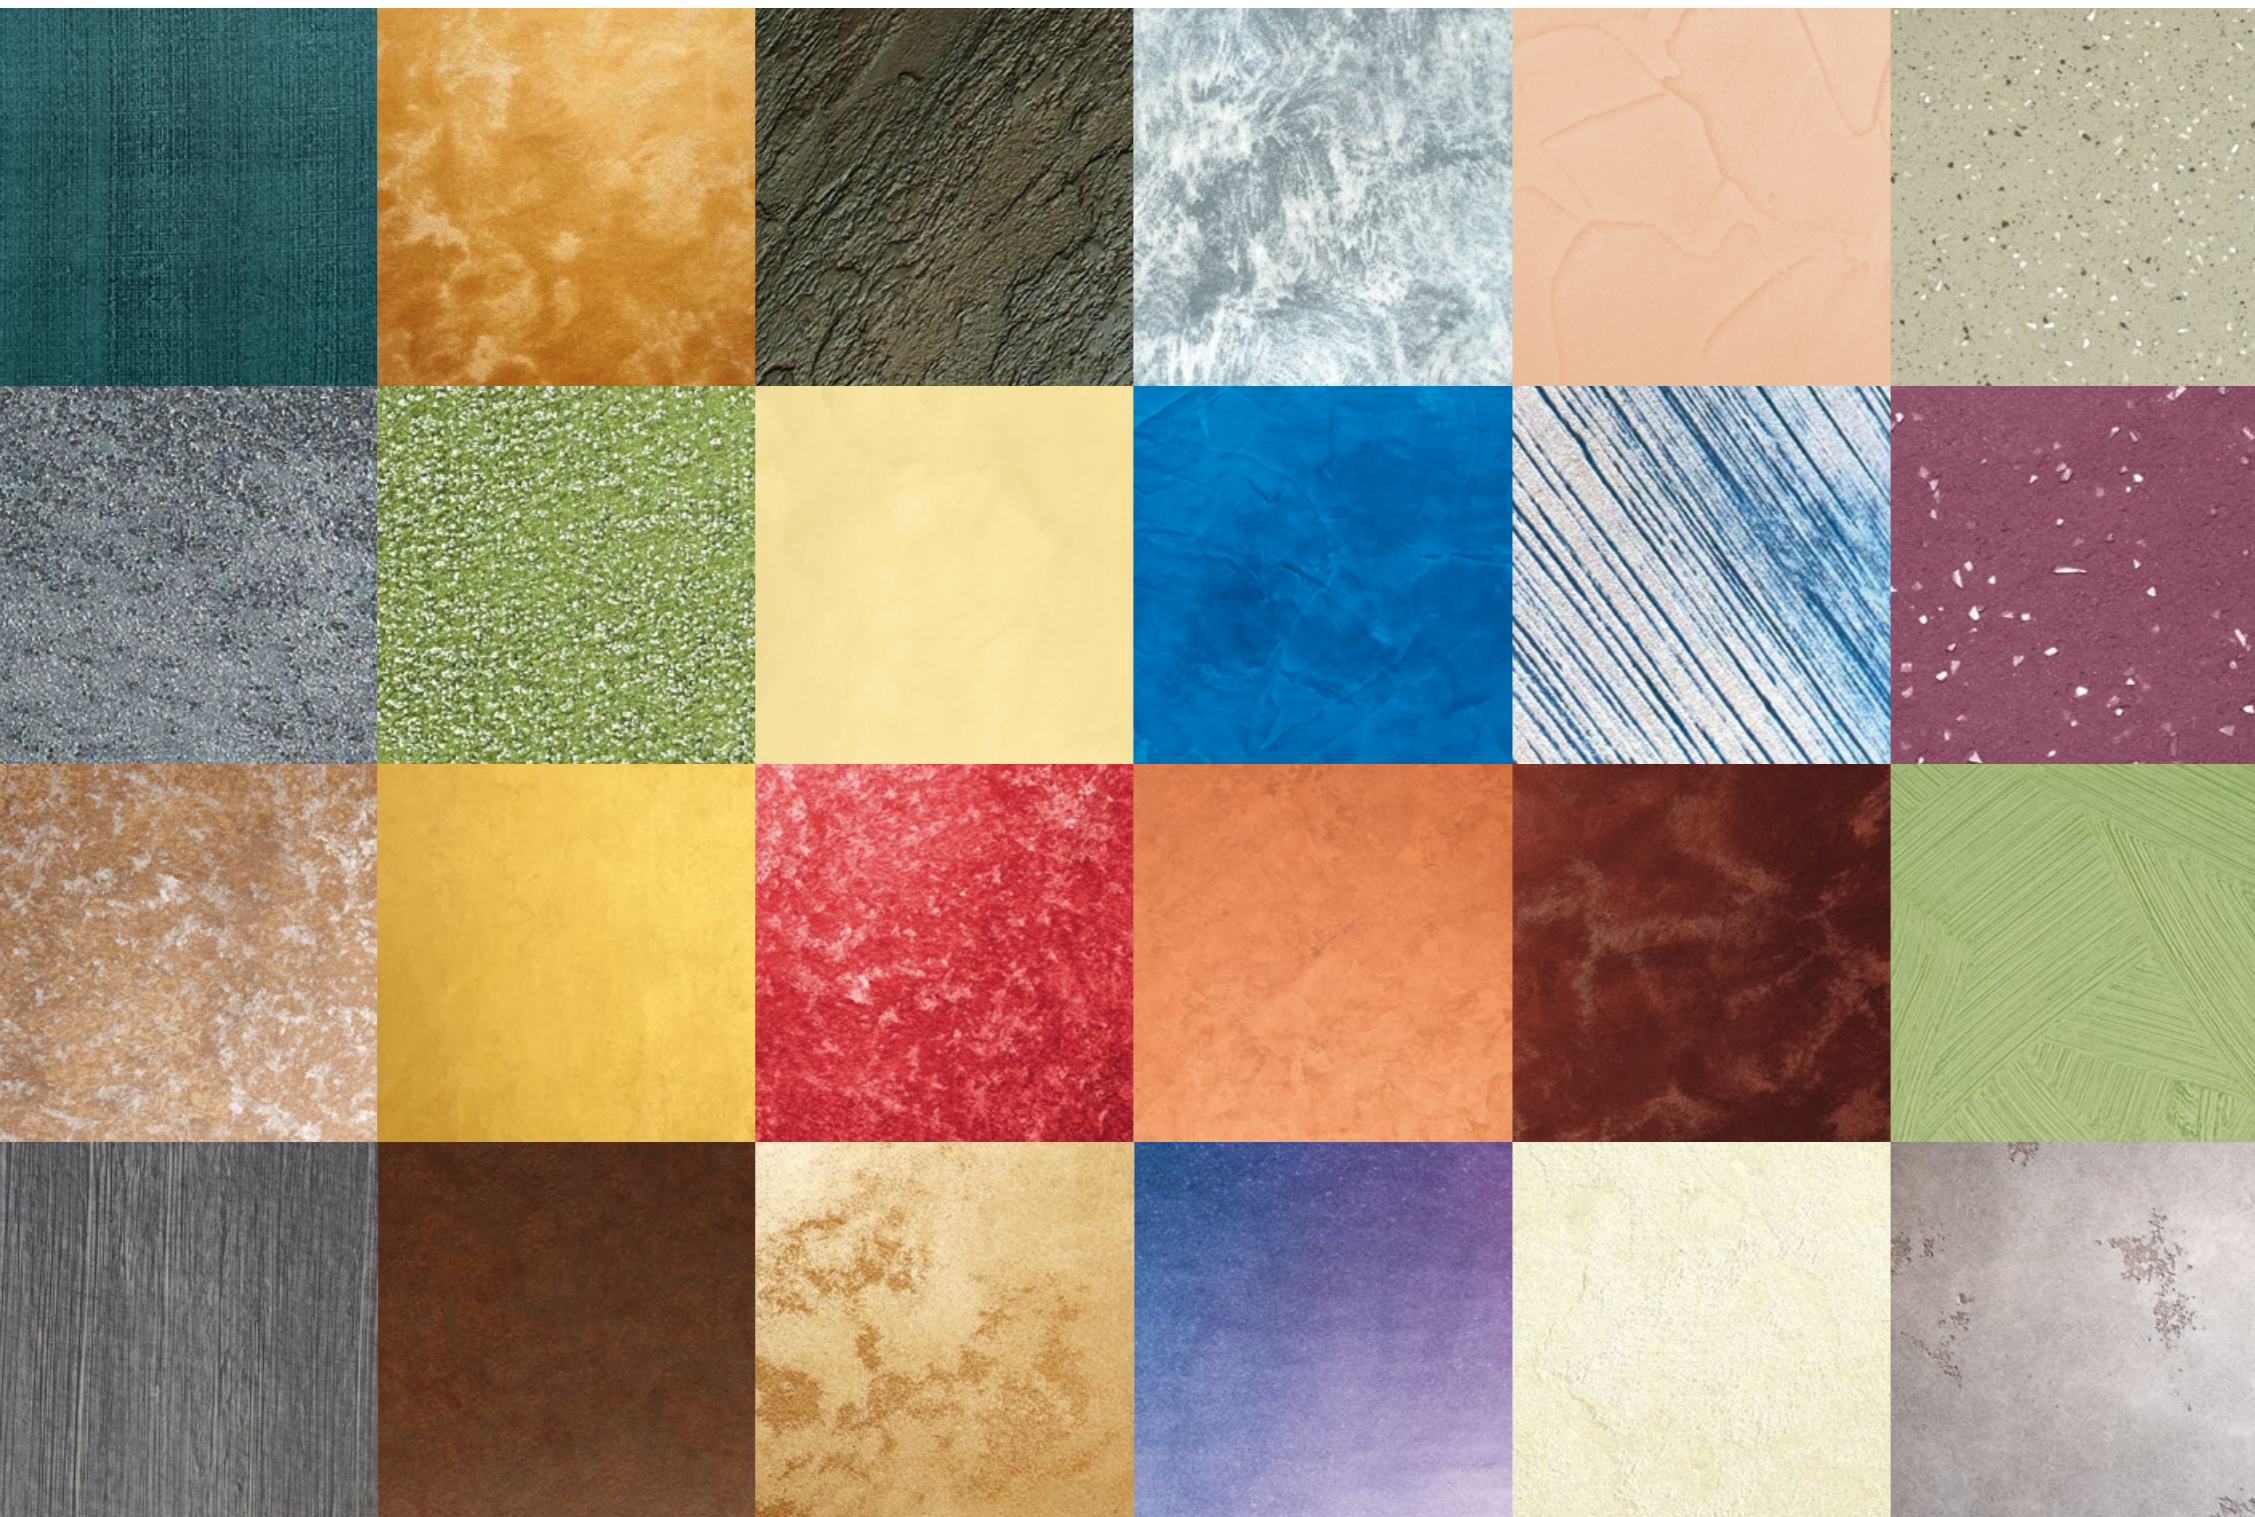

LINIA PRODUSELOR DECORATIVE SAN MARCO

LÍNIA DECORATIVI SAN MARCO

NU DOAR PRODUSE: CREAȚII, ATMOSFERE, EMOȚII

Dedicarea pentru cercetarea și studiul noilor sisteme pentru vopsit a dus Colorificio San Marco să depășească conceptul de produs finit și să își dezvolte propria ofertă propunând adevărate creații exclusive, care răspund cerințelor de personalizare celor mai avansate, fiind în măsură să realizeze atmosfere de locuit caracterizante, cu un impact emoțional pe lângă cel pur decorativ.

Culoarea în diversele sale aplicații și evoluții materiale reprezintă așadar un sistem simbolic complex care este parte integrantă a spațiului locuibil, influențând valorificarea acestuia deoarece insistă tocmai pe relația dintre individ și mediu. Devenind ea însăși arhitectură, culoarea redă viață spațiilor, revelând natura lor adevărată și definind stilul, personalitatea și atmosfera acestora.

NIELEN PRODUKTY: VÝTVORY, ATMOSFÉRA, EMÓCIE

Úsilie vo výskume a štúdiu nových natieracích systémov umožnilo spoločnosti Colorificio San Marco prekonať koncept hotového produktu a vyvíjať vlastnú ponuku zahŕňajúcu skutočne exkluzívne výtvy, ktoré vyhovujú najnáročnejším požiadavkám personalizácie a dokážu vytvoriť charakteristickú atmosféru obydľia s emocionálnym účinkom, ktorý presahuje čisto dekoratívnu funkciu.

Farba vo svojich jednotlivých použitách a materiálnych podobách predstavuje potom komplexný symbolický systém, ktorý je neoddeliteľnou súčasťou obytného priestoru. Keďže dáva dôraz práve na vzťah medzi človekom a prostredím, ovplyvňuje dokonca jeho využívanie. Nakoľko sa architektúra snaží o to isté, farba dodáva priestorom skutočný život tým, že odhaľuje ich pravú povahu a určuje ich štýl, osobitosť, atmosféru.