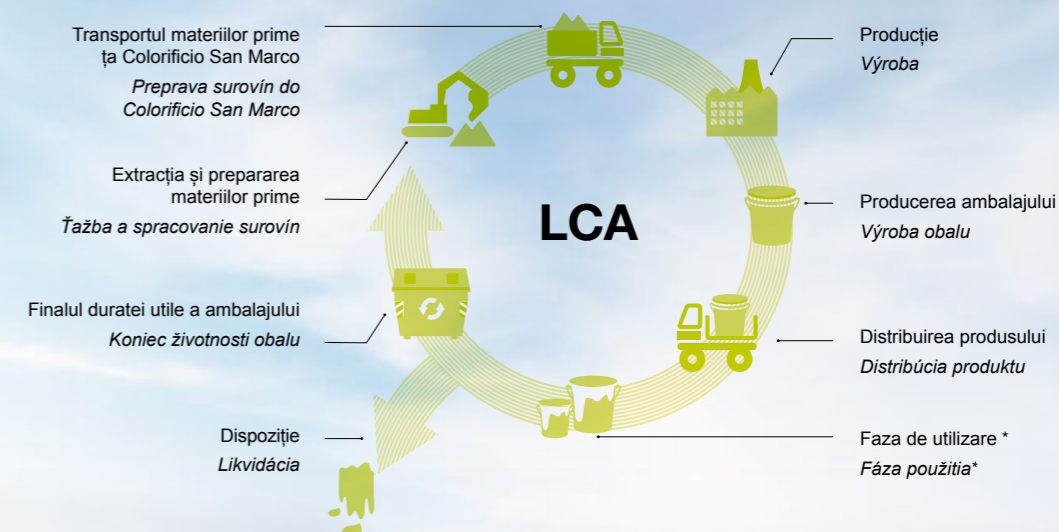

Účinky našich aktivít sa vždy odrážajú, viac alebo menej rozsiahlo, v celom ekosystéme.

Otázka, ktorú si musíme položiť teda nie je, či je nejaký čin, voľba, správanie trvalo udržateľný, ale DO AKEJ MIERY.

Vedecký svet si kladie túto otázku už niekoľko desaťročí a stále jednoznačnejšia odpoveď vedie k Life Cycle Assessment, teda k analýze životného cyklu produktu.

V metafore životného cyklu „kolískou” je ťažba surovín z ich ložísk, lomov a baní.

„Hrobom” je zasa rozpad, ktorému tieto transformované materiály podliehajú na skládkach, v spaľovniach alebo, ideálne, v iných procesoch, ktoré ich znova využívajú.

Je potrebné dôkladne poznať všetko, čo sa dostáva medzi tieto dve udalosti, aby bolo možné vedome zhodnotiť vlastnosti trvalej udržateľnosti.

To je potvrdené hlavnými národnými, európskymi a medzinárodnými smericami.

Spoločnosť Colorificio San Marco dôkladne použila tento nástroj: v roku 2010 zverejňuje prvé certifikované ekologické vyhlásenie. V roku 2013 vyšlo prvé vydanie „ekologickej karty” produktu: je to exkluzívny informačný nástroj, obsahujúci možný vplyv širokej škály produktov na zozname.

Ochrana životného prostredia, úcta k prírode, blahobyť pracovníkov, citlivosť na umeleckú tradíciu Talianska a Benátok sú prvky, ktoré určujú podnikovú etiku a zodpovednosť voči spoločnosti a krajine.

LCA SYSTEM